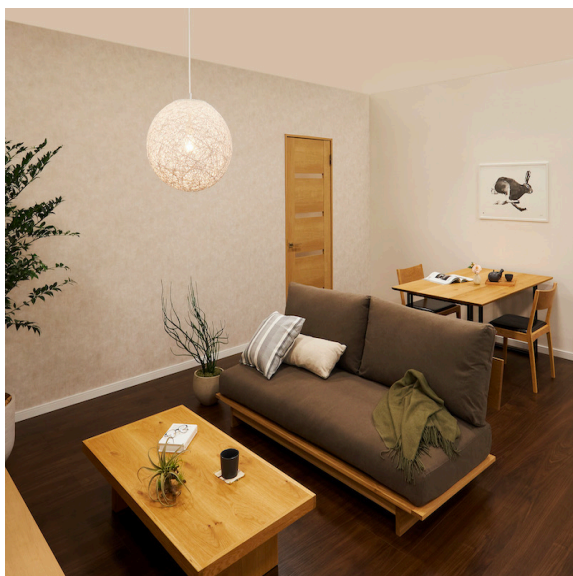

【室内ドア「ラシッサS」】木の風合いを生かした直線的なアイテムで和の要素を取り入れた、クラシックスタイル

室内ドア「ラシッサS」を使った、“和”のテイストを取り入れた落ち着いた空間。

ラシッサS 標準ドア LGR クリエペール

ラシッサ Sフロア クリエモカ

SOFA ARUJI

CENTER TABLE TAIHO

DINING TABLE VOTE LEG_B

NOKIA II CHAIR

Teemu Jarvi Poster (HARE)

Mallee-pendant

記事は
こちら!

Living Deli
見つける + 買える 私らしいインテリア

美味しいものを好きなように選べる“デリ”のように。気分や好みに合わせて、インテリアをチョイスする楽しみと素敵な暮らしづくりをご提案します。レシピに登場した家具や小物はサイトから購入できます。