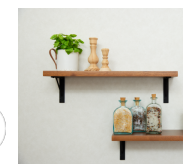

# 【ノースフォレスト 02】 北欧ヴィンテージを感じるチーク柄が基調のヌック付き一人暮らしインテリア

「ラシッサD ノースフォレスト」を使ったコーディネート。均整のとれた木目が美しいチーク柄を基調に北欧ヴィンテージが似合う空間に仕上がっています。

記事はこちら!

美味しいものを好きのように選べる“デリ“のように。気分や好みに合わせて、インテリアをチョイスする楽しみと素敵な暮らしづくりをご提案します。レシピに登場した家具や小物はサイトから購入できます。

ラシッサD ノースフォレスト 標準ドア LGK カームチーク

ハンドル スクエアJ アイアンブラック

ラシッサDフロア カームチークF

ラシッサD ノースフォレスト インテリアパネル カームチーク

ラシッサD ノースフォレスト インテリアパネル セージグリーン

ラシッサD ノースフォレスト 標準ドア LAA セージグリーン

シートカウンター カームチーク

デコカウンター ブラケットタイプ ストレート型 チーク×アイアンブラック

リラックスベンチ

OVAL MIRROR

EDDA Dining Table

EDDA Dining Chair101

EDDA 1P SOFA

EDDA OTTOMAN

EDDA Side Table

Session-pendant1