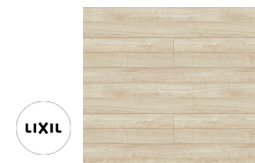

ラテオ

赤いラグが主役！異なるテイストを組み合わせた「ボヘミアンインテリア」の作り方。

LIXIL

2023年6月28日更新

ラシッサD ラテオ 標準ドア LAA チェスナット

ラシッサ Dフロア チェスナットF

エコカラットプラス ネオトラパーチン グレー

MERTZ EXTENSION TABLE

ZETT DINING CHAIR

PAD DINING CHAIR

SOFA JANN

ZEES COFFEE TABLE

RIBBON SIDE TABLE

Jarron

Donner

記事は
こちら!